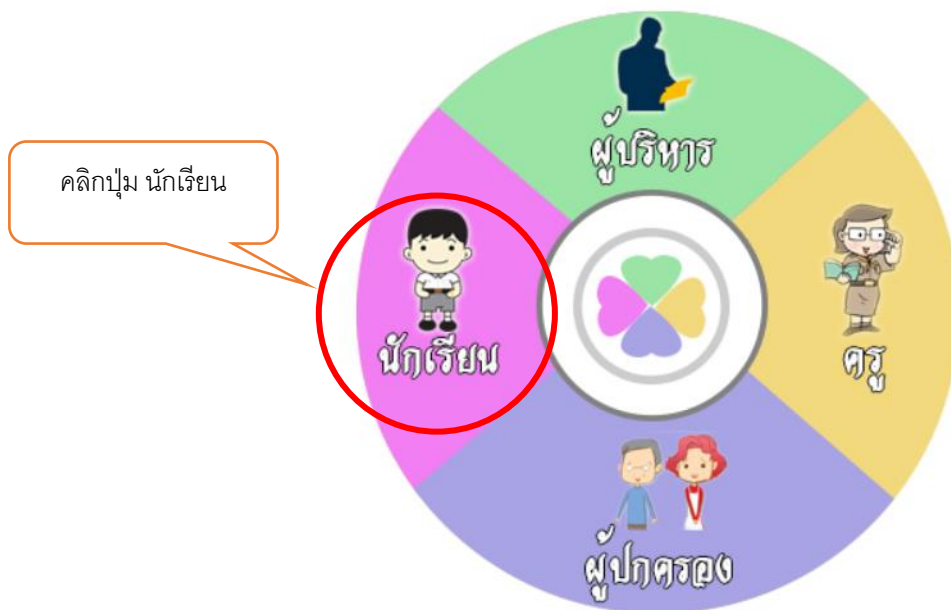

คู่มือการใช้งานระบบเลือกตั้งสถานักเรียน สำหรับนักเรียน

1. เข้าสู่เว็บไซต์ “ระบบนักเรียน”

2. กรอก Username และรหัสผ่าน เป็นรหัสนักเรียนโดยมี เลข 0 นำหน้า เช่น 06996

สำหรับนักเรียน

โรงเรียนของเราอยู่วิทยา

กรอก Username
และ Password
เป็นรหัสนักเรียน
โดยมี เลข 0 นำหน้า
เช่น **06996**